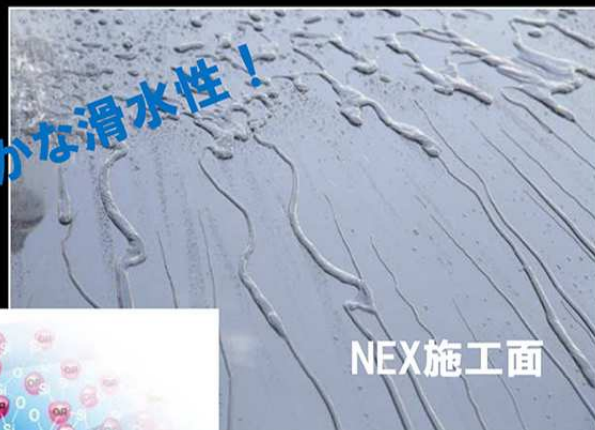

あなたの愛車にいつまでも新車の輝きを...

POINT 1 1液ポリシラザンによる
高品位ガラスコーティング

POINT 2 700℃以上の高耐熱性
硬さ9Hの高硬度ガラス膜

POINT 3 滑水性膜による長期防汚効果

専用メンテナンスキット (別売り)

販売価格：7,700円 (税込)

爽やかな滑水性!

NEX施工面

ガラス系成分に高濃度撥水基を配合し、
長期防汚性効果を向上させました

NEX

Ultra Glass Coating

あなたの愛車にいつまでも新車の輝きを

タイプ/モデル	施工価格(税込)
原付/ミニスクーター	¥ 38,100
ネイキッド・ハーフカウル	¥ 43,600
フルカウル/ビッグスクーター	¥ 49,100
GL1800 パニアケース付き車両	¥ 54,600

Honda Dream 山口