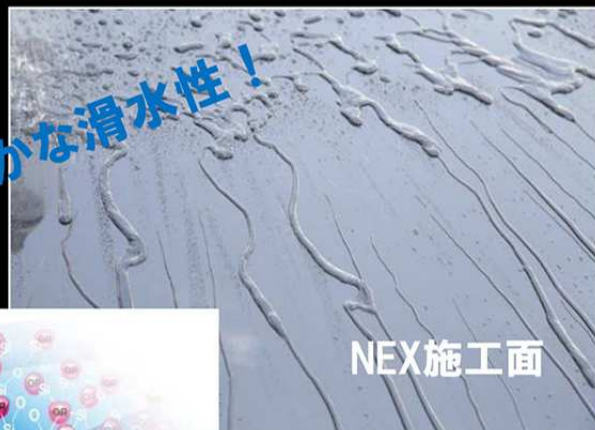

あなたの愛車にいつまでも新車の輝きを...

POINT 1 1液ポリシラザンによる
高品位ガラスコーティング

POINT 2 700℃以上の高耐熱性
硬さ9Hの高硬度ガラス膜

POINT 3 滑水性膜による長期防汚効果

専用メンテナンスキット (別売り)

販売価格：7,700円 (税込)

爽やかな滑水性!

NEX施工面

ガラス系成分に高濃度撥水基を配合し、
長期防汚性効果を向上させました

NEX

Ultra Glass Coating

あなたの愛車にいつまでも新車の輝きを

タイプ/モデル	施工価格(税込)
原付/ミニスクーター	¥ 38,100
ネイキッド・ハーフカウル	¥ 43,600
フルカウル/ビッグスクーター	¥ 49,100
GL1800 パニアケース付き車両	¥ 54,600

Honda Dream 山口宇部