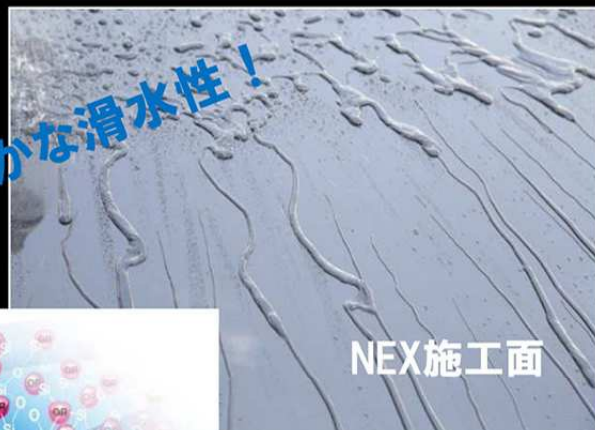

# あなたの愛車にいつまでも新車の輝きを...

**POINT 1** 1液ポリシラザンによる  
高品位ガラスコーティング

**POINT 2** 700℃以上の高耐熱性  
硬さ9Hの高硬度ガラス膜

**POINT 3** 滑水性膜による長期防汚効果

専用メンテナンスキット (別売り)

販売価格：7,700円 (税込)

爽やかな滑水性!

NEX施工面

ガラス系成分に高濃度撥水基を配合し、  
長期防汚性効果を向上させました